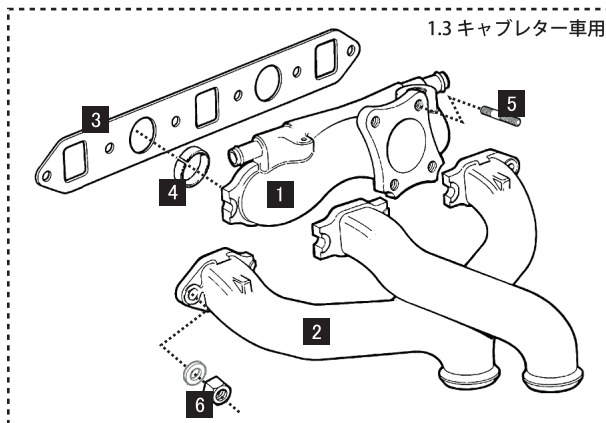

1.3 インジェクション車用

1.3 キャブレター車用

PARTS NUMBER	DESCRIPTION	PRICE	REMARK
1	インレットマニホールド*	¥ 15,000	1300cc キャブ*
2	エキゾーストマニホールド*	NLA	1300cc キャブ*
3	GUG4006MG	¥ 500	-96Y
	GUG704053MG	¥ 1,600	97Y-
4	12G297	¥ 200	1300cc
5	CHS2514	¥ 400	1300cc
6	GFK3436	¥ 200	1300cc
7	LKB10477	NLA	1300cc SPi
8	LKB106930	¥ 57,000	1300cc MPi
9	LKC10090	¥ 37,000	1300cc INJ
10	LKK10025	¥ 4,000	1300cc INJ
11	TD108061A	¥ 1,100	1300cc INJ
12	FX108047L	¥ 450	1300cc INJ
13	LYH10008	¥ 1,600	1300cc INJ
14	GFK3436	¥ 200	全車