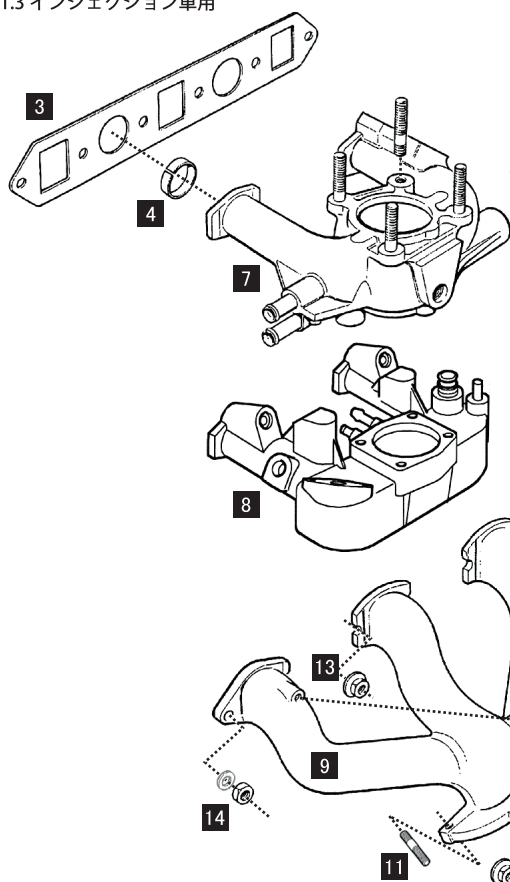

1.3 インジェクション車用

1.3 キャブレター車用

PARTS NUMBER	DESCRIPTION	PRICE	REMARK
1	インレットマニホールド*	¥ 15,000	1300cc キャブ*
2	エキゾーストマニホールド*	NLA	1300cc キャブ*
3	GUG4006MG	¥ 500	-96Y
	GUG704053MG	¥ 1,600	97Y-
4	12G297	¥ 200	1300cc
5	CHS2514	¥ 400	1300cc
6	GFK3436	¥ 200	1300cc
7	LKB10477	NLA	1300cc SPi
8	LKB106930	¥ 57,000	1300cc MPi
9	LKC10090	¥ 37,000	1300cc INJ
10	LKK10025	¥ 4,000	1300cc INJ
11	TD108061A	¥ 1,100	1300cc INJ
12	FX108047L	¥ 450	1300cc INJ
13	LYH10008	¥ 1,600	1300cc INJ
14	GFK3436	¥ 200	全車