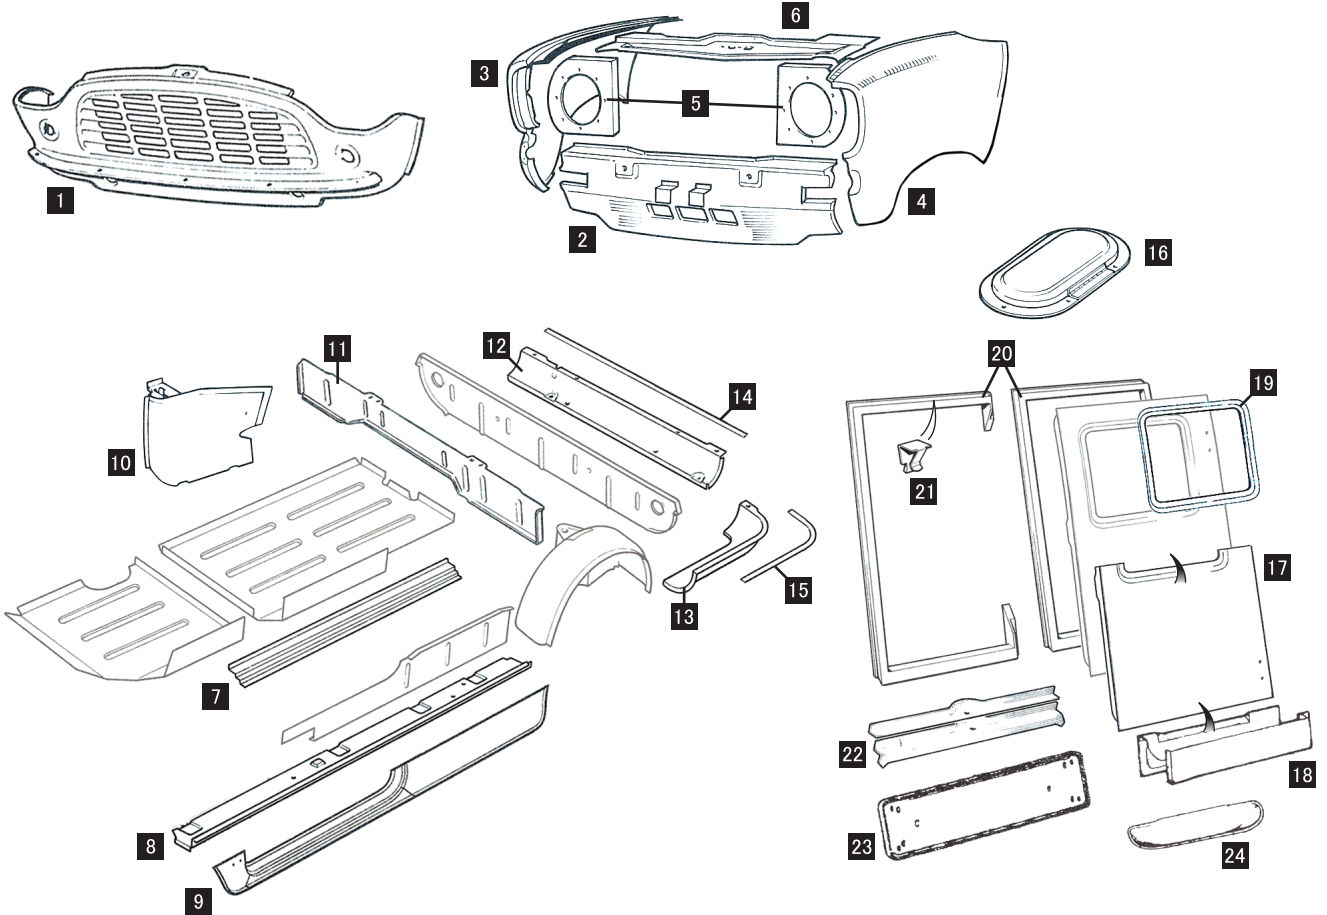

VAN / CLUBMAN PARTS

PARTS NUMBER	DESCRIPTION	PRICE	REMARK
1 AAM1106	グリルパネル	¥ 58,000	VAN/PICKUP
2 AAM1022	(F) ロアパネル	¥ 33,000	CLUBMAN/1275GT
3 CZH408	(F) フェンダー (RH)	¥ 28,000	"
4 CZH409	" (LH)	¥ 28,000	"
5 CZH120	ヘッドランプマウントパネル (RH)	¥ 4,000	"
CZH121	" (LH)	¥ 4,000	"
6 CZH149	ボンネットロックパネル	¥ 12,000	"
7 BHM13	トラスステップパネル	¥ 5,800	全車
8 14A9026/1	シールパネル (RH)	¥ 9,800	VAN/ESTATE
14A9027/1	" (LH)	¥ 9,800	"
9 MS47R	サイドリアリアパネル (RH)	¥ 14,000	"
MS47L	" (LH)	¥ 14,000	"
10 24A565	コンパニオンボックス (RH)	¥ 13,000	"
24A566	" (LH)	¥ 13,000	"
11 24A2100	トランクフロアトップレール	¥ 15,900	"
12 14A8154	ロアスカートパネル	¥ 8,000	"
13 14A6908	コーナーパネル (RH)	¥ 5,300	"
14A6909	" (LH)	¥ 5,300	"
14 BMP130	センターフィニッシャー	¥ 3,800	"
15 BMP131	コーナーフィニッシャー (左右共通)	¥ 4,200	"

PARTS NUMBER	DESCRIPTION	PRICE	REMARK
16 88G486	ルーフベンチレーテッドASSY	NLA	VAN
17 14A8096PZ	バックドアリアパネル (RH)	NLA	VAN/ESTATE
14A8097PZ	" (LH)	¥ 13,000	"
18 14A8096RR	バックドアリアパネル (RH)	NLA	"
14A8097RL	" (LH)	¥ 13,000	"
19 14A7210	ウェザースील (左右共通)	¥ 8,500	"
20 14A7608/9	ウェザースीलセット (左右セット)	¥ 20,000	"
21 14A6585	" クリップ	¥ 250	"
22 14A7034S	ステップパネル	NLA	"
23 14A7552	(R) ナンバープレート	¥ 5,500	"
24 14A7550	(R) パンパー	¥ 14,000	"